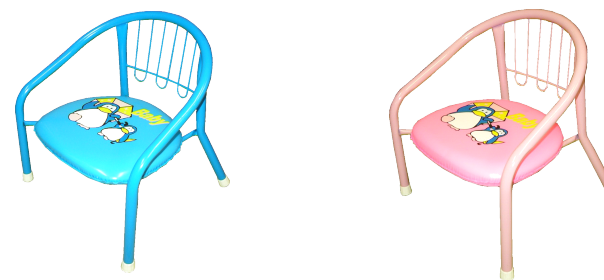

ベビーチェア シリーズ

子供用折畳み椅子 CFC-340 (BL) (RED)

型式: CFC-340 (BL) (RED)
色: ブルー、レッド
サイズ: 34.0x奥行30.0x高さ71.0cm
本体材質/スチール
原産国: 中国

ベビーチェア BCC-445 (BL) (PI)

型式: BCC-445 (BL) (PI)
色: ブルー、ピンク
サイズ: 36.5x奥行34.5x高さ33.5cm
本体材質/スチール
原産国: 中国

グロアアップチェア GUC-1 (NA)

型式: GUC-1 (NA)
色: ナチュラル
サイズ: 45.0x奥行50.0x高さ78.0cm (SH42.5~52.5cm)
足置きの高さ: 13.5~52.5cm
本体材質/天然木