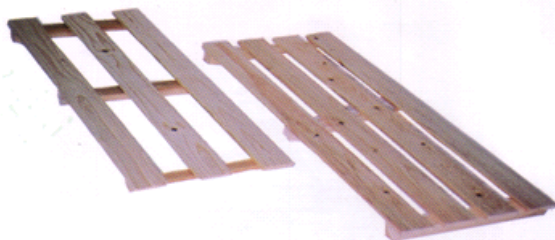

押入れスノコ2枚組

- 押入れスノコ2枚組<小> ¥1,500
W800×D330×H37 1梱入数10組
JAN4900057070147
- 押入れスノコ2枚組<中> ¥2,000
W850×D350×H37 1梱入数10組
JAN4900057070154

サラシエン

- ⑦サラシエン450タイプ ¥4,500
W1800×D465×H55 1梱入数4台
JAN 4900057070116
- ⑧サラシエン600タイプ ¥6,000
W1800×D625×H55 1梱入数4台
JAN 4900057070123