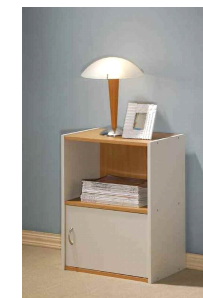

# ミルト BOX シリーズ

**MILB(ミルト)642-OP(ツートン)**

型式: 642-OP (ツートン)  
色 : ナチュラル、ホワイト  
幅42.0x奥行き29.5x高さ60.0cm  
本体材質/パーティクルボード  
原産国: マレーシア

**MILB(ミルト)942-OP(ツートン)**

型式: 942-OP (ツートン)  
色 : ナチュラル、ホワイト  
幅42.0x奥行き29.5x高さ89.0cm  
本体材質/パーティクルボード  
原産国: マレーシア

**MILB(ミルト)フリー-960(ツートン)**

型式: 960 (ツートン)  
色 : ナチュラル、ホワイト  
幅61.0x奥行き29.5x高さ89.0cm  
本体材質/パーティクルボード  
原産国: マレーシア

**MILB(ミルト) 642-1D(ツートン)**

型式: 642-1D (ツートン)  
色 : ナチュラル、ホワイト  
幅42.0x奥行き29.5x高さ60.0cm  
本体材質/パーティクルボード  
原産国: マレーシア