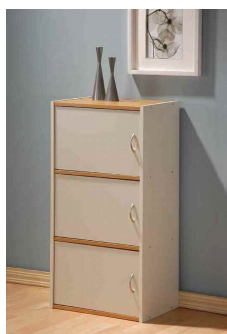

# ミルト BOX シリーズ

**MILB(ミルト)642-OP(ツートン)**

型式: 642-OP (ツートン)  
色 : ナチュラル、ホワイト  
幅42.0x奥行き29.5x高さ60.0cm  
本体材質/パーティクルボード  
原産国: マレーシア

**MILB(ミルト)942-OP(ツートン)**

型式: 942-OP (ツートン)  
色 : ナチュラル、ホワイト  
幅42.0x奥行き29.5x高さ89.0cm  
本体材質/パーティクルボード  
原産国: マレーシア

**MILB(ミルト)フリー-960(ツートン)**

型式: 960 (ツートン)  
色 : ナチュラル、ホワイト  
幅61.0x奥行き29.5x高さ89.0cm  
本体材質/パーティクルボード  
原産国: マレーシア

**MILB(ミルト) 642-1D(ツートン)**

型式: 642-1D (ツートン)  
色 : ナチュラル、ホワイト  
幅42.0x奥行き29.5x高さ60.0cm  
本体材質/パーティクルボード  
原産国: マレーシア

**MILB(ミルト) 942-1D(ツートン)**

型式: 942-1D (ツートン)  
色 : ナチュラル、ホワイト  
幅42.0x奥行き29.5x高さ89.0cm  
本体材質/パーティクルボード  
原産国: マレーシア

**MILB(ミルト) 942-3D(ツートン)**

型式: 942-3D (ツートン)  
色 : ナチュラル、ホワイト  
幅42.0x奥行き29.5x高さ89.0cm  
本体材質/パーティクルボード  
原産国: マレーシア