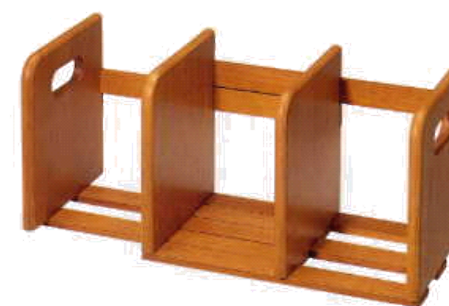

## 天然木 シリーズ

マガジンラック RMV-601(LSBR)

型式: RMV-601(LSBR)  
色: ライトブラウン  
サイズ: 38.0x奥行16.0x高さ35.0cm  
本体材質/天然木

原産国: ベトナム

パラソルラック RPV-602(LSBR)

型式: RPV-602(LSBR)  
色: ライトブラウン  
サイズ: 幅25.0x奥行20.0x高さ51.0cm  
本体材質/天然木

原産国: ベトナム

スリッパラック3段S RSV-600(LSBR)

型式: RSV-600(LSBR)  
色: ライトブラウン  
サイズ: 幅27.0x奥行17.0x高さ49.0cm  
本体材質/天然木

原産国: ベトナム

スリッパ棒タイプS RSV-603(LSBR)

型式: RSV-603(LSBR)  
色: ライトブラウン  
サイズ: 幅24.0x奥行45.0x高さ36.0cm  
本体材質/天然木

原産国: ベトナム

スライト本立て MSB-A4(NA)

型式: MSB-A4(NA)  
色: 木目 (ナチュラル)  
サイズ: 幅70.0x奥行22.0x高さ24.0cm  
本体材質/天然木

原産国: ベトナム

スライト本立て MSB-A4(LBR)

型式: MSB-A4(LBR)  
色: ライトブラウン  
サイズ: 幅70.0x奥行22.0x高さ24.0cm  
本体材質/天然木

原産国: ベトナム