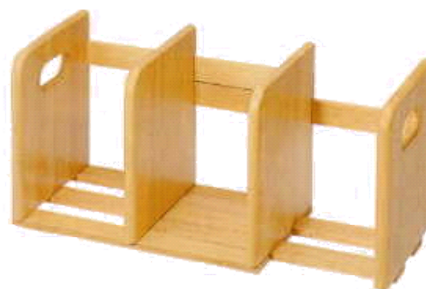

## 天然木 シリーズ

マガジンラック RMV-601(LSBR)

型式: RMV-601(LSBR)  
色: ライトブラウン  
サイズ: 38.0x奥行16.0x高さ35.0cm  
本体材質/天然木

原産国: ベトナム

パラソルラック RPV-602(LSBR)

型式: RPV-602(LSBR)  
色: ライトブラウン  
サイズ: 幅25.0x奥行20.0x高さ51.0cm  
本体材質/天然木

原産国: ベトナム

スリッパラック3段S RSV-600(LSBR)

型式: RSV-600(LSBR)  
色: ライトブラウン  
サイズ: 幅27.0x奥行17.0x高さ49.0cm  
本体材質/天然木

原産国: ベトナム

スリッパ棒タイプS RSV-603(LSBR)

型式: RSV-603(LSBR)  
色: ライトブラウン  
サイズ: 幅24.0x奥行45.0x高さ36.0cm  
本体材質/天然木

原産国: ベトナム

スライト本立て MSB-A4(NA)

型式: MSB-A4(NA)  
色: 木目 (ナチュラル)  
サイズ: 幅70.0x奥行22.0x高さ24.0cm  
本体材質/天然木

原産国: ベトナム

スライト本立て MSB-A4(LBR)

型式: MSB-A4(LBR)  
色: ライトブラウン  
サイズ: 幅70.0x奥行22.0x高さ24.0cm  
本体材質/天然木

原産国: ベトナム